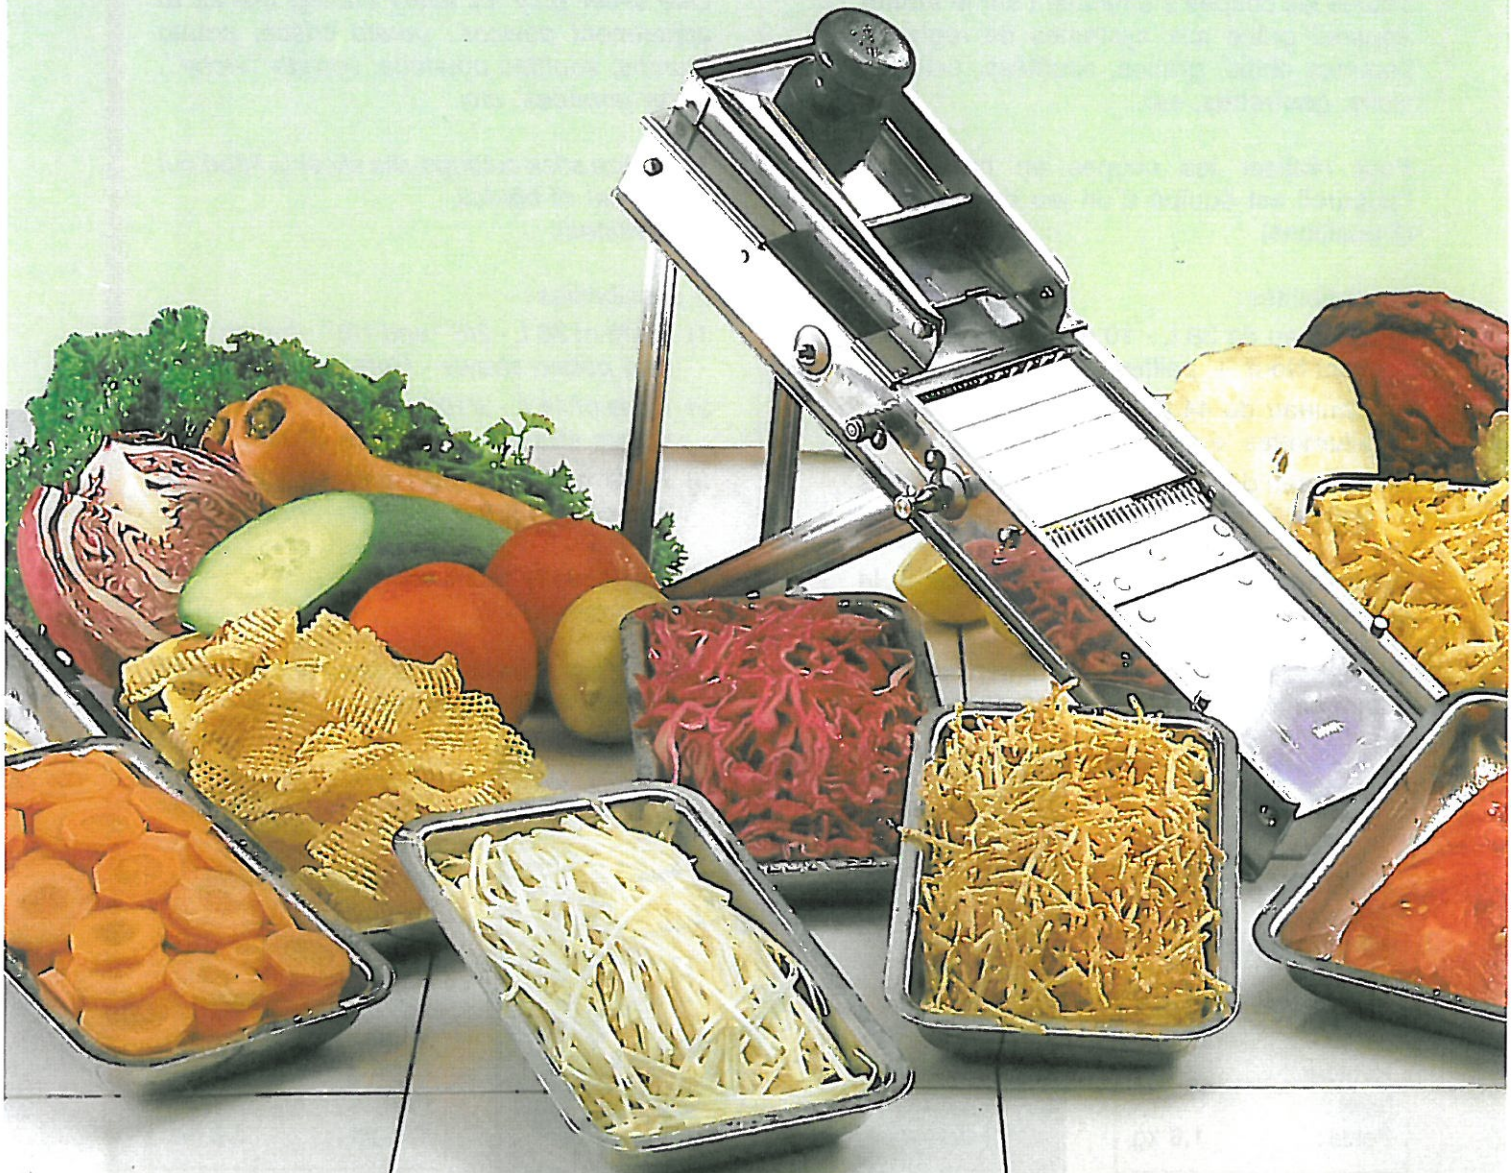

COUPE-LÉGUMES VEGETABLE SLICER

MANDOLINE "BRON®"

**PAR SON SYSTÈME DE RÉGLAGE
PERFECTIONNÉ, PERMET DE COUPER TOUS
LES LÉGUMES SOUS TOUTES LES FORMES !**

**IDÉAL ÉGALEMENT POUR VOS DÉCORATIONS
(LIVRÉ AVEC MODE D'EMPLOI DÉTAILLÉ)**

**WITH ITS DEVICE OF IMPROVED
ADJUSTEMENT, ALLOWS TO CUT ANY
VEGETABLE IN VARIOUS SHAPES !**

**IDEAL ALSO IN YOUR ORNAMENTS
(DESPATCHED WITH DETAILED INSTRUCTIONS)**

**BRON
COUCKE**

ORCIER - FRANCE